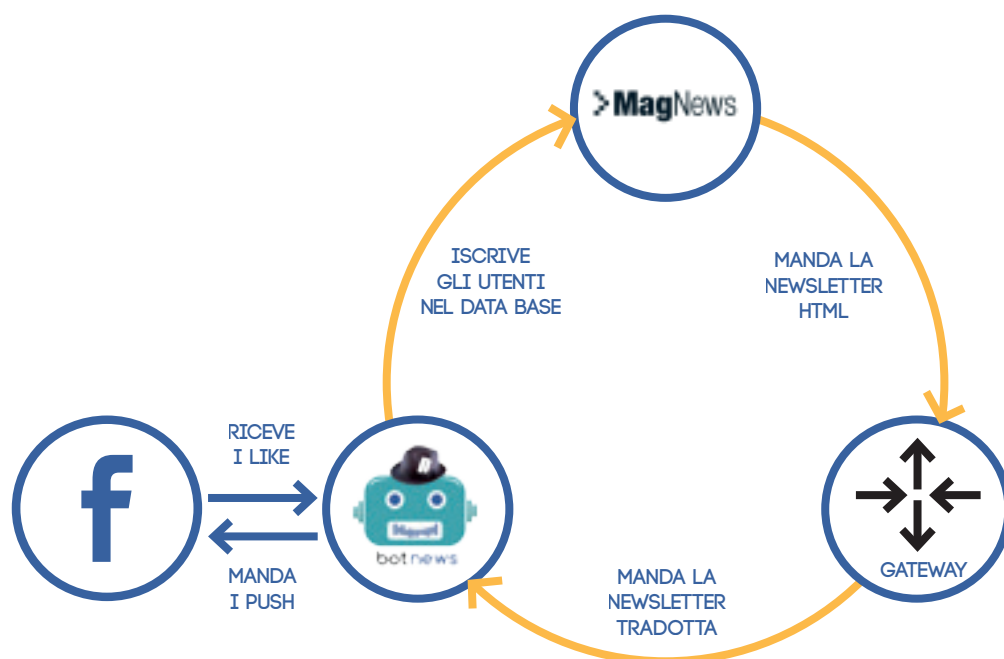

La rivoluzione dell'E-Mail Marketing

Social Gateway invia le tue newsletter come notifica Messenger nello smartphone dei tuoi contatti.

Per la prima volta le tue comunicazioni potranno raggiungere i tuoi clienti su più canali. Le newsletter inviate su Messenger hanno tassi di consegna, di apertura e di clic incredibilmente alti, molto superiori rispetto alla media.

Social Gateway è l'anello di congiunzione mancante che unisce il mondo del social media marketing a quello dell'e-mail marketing.

Ti permette di creare una comunicazione e distribuirla senza distinzioni sia via e-mail sia su Facebook.

Social Gateway trasforma i visitatori social in destinatari delle tue comunicazioni grazie alle notifiche push.

Un robot che risiede nella pagina Facebook registra tutto quello che vi accade e inserisce gli utenti in un database che può essere utilizzato per l'invio di newsletter.

Ecco come funziona: